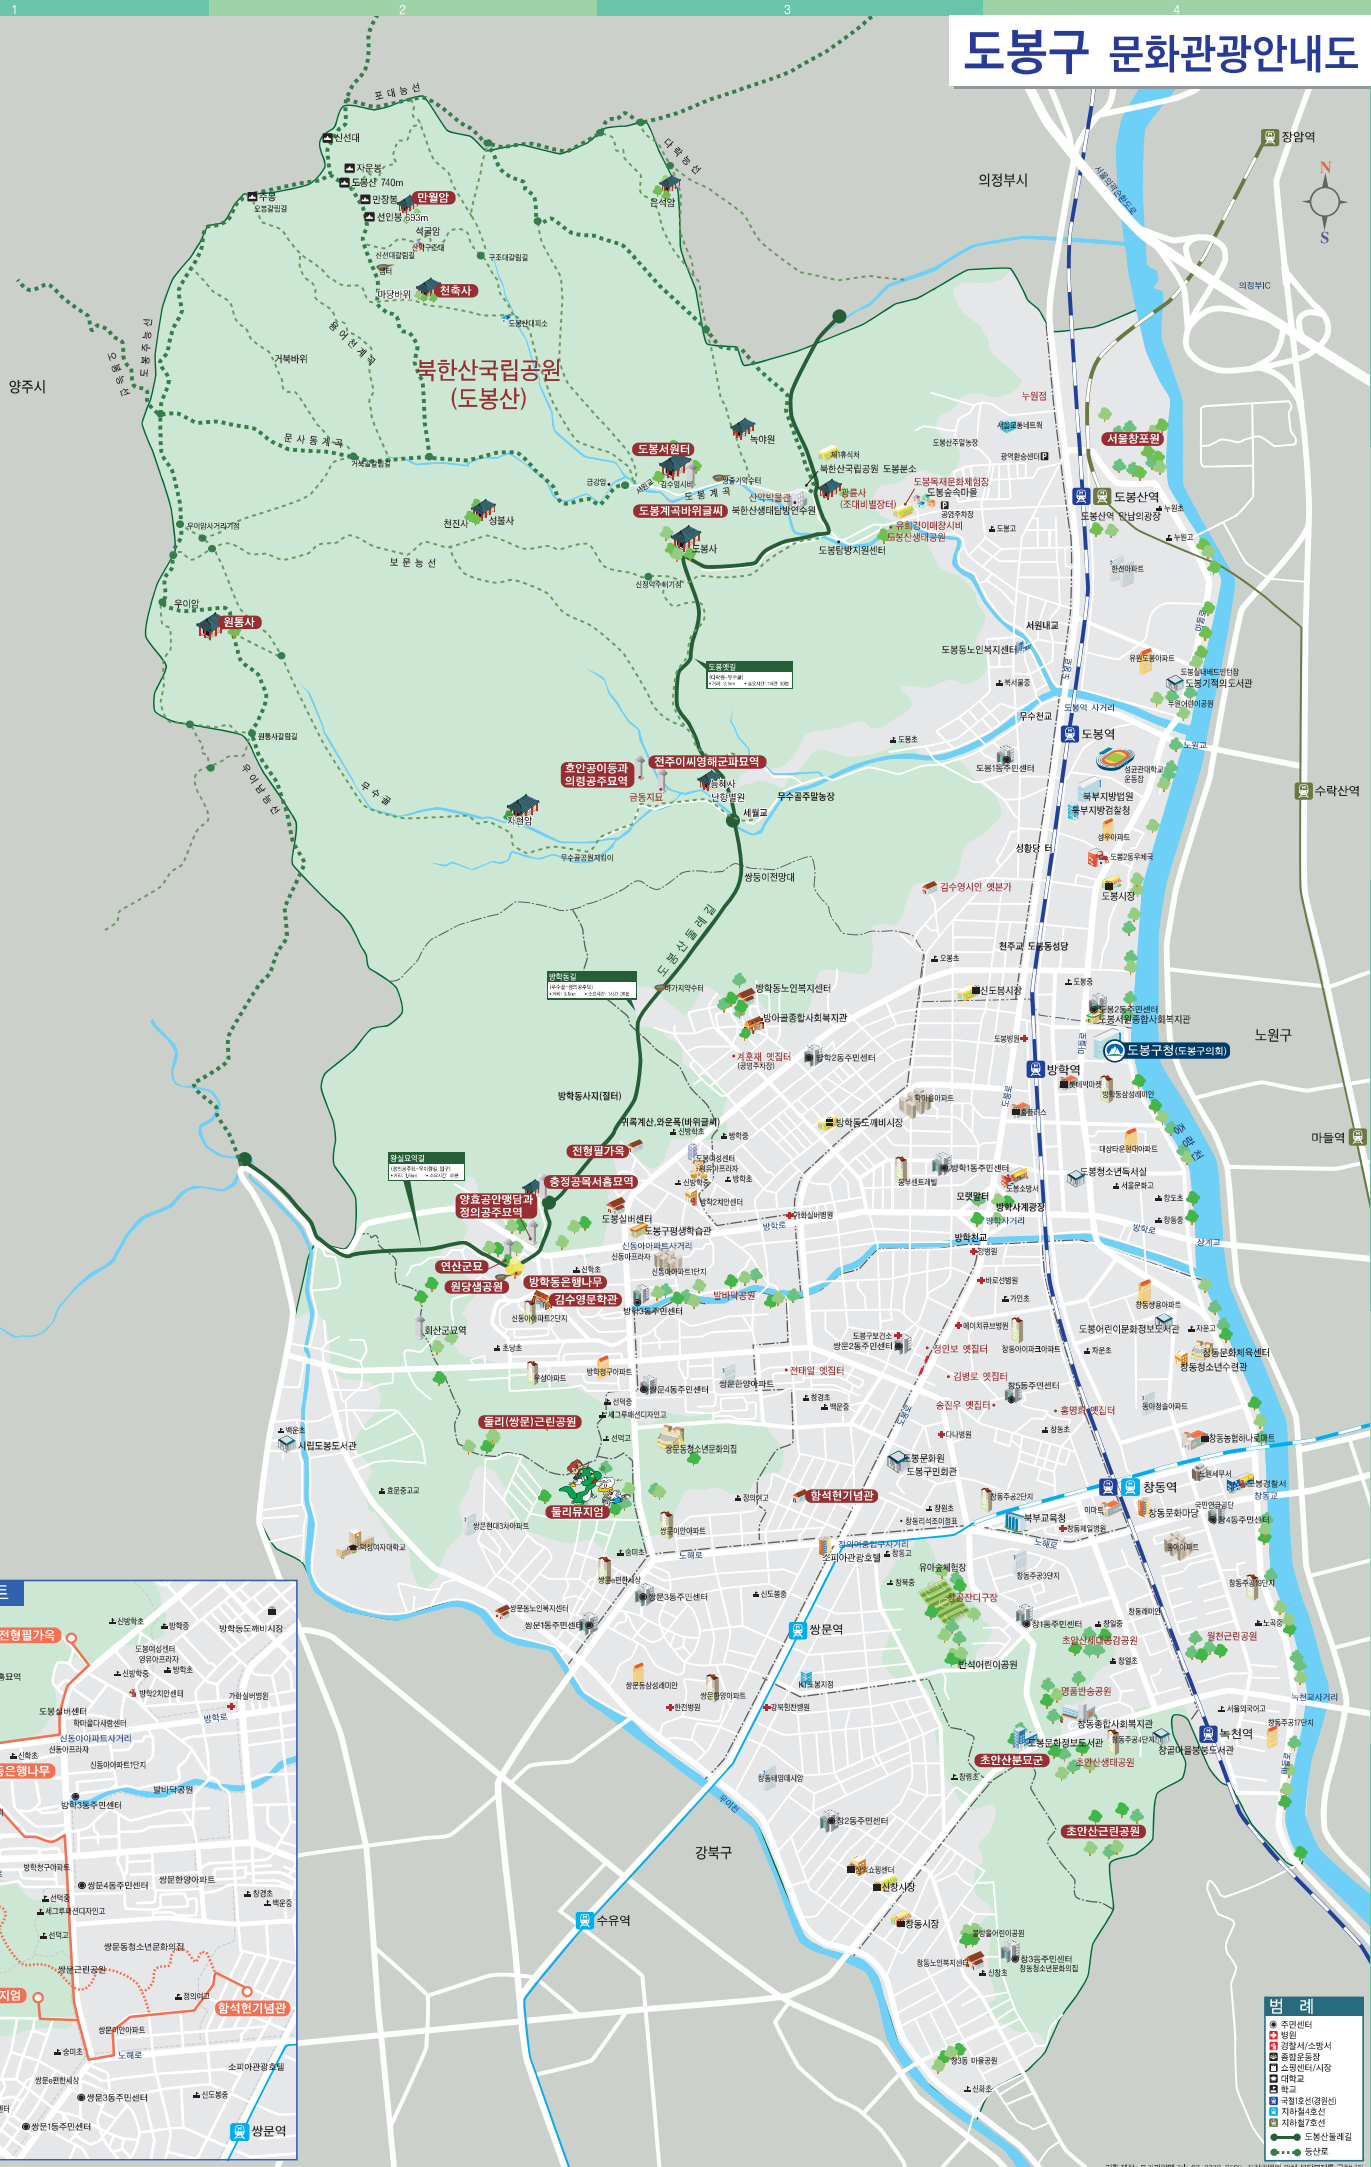

도봉구 문화관광안내도

도봉 역사문화관광벨트

- #### 범례
- 주인전
 - 방원
 - 강원사(소방서)
 - 문화유산
 - 소방센터(시장)
 - 대학교
 - 역
 - 국립공원(경관선)
 - 지하철(호선)
 - 지하철(호선)
 - 도봉산국립공원
 - 공원
 - 도서관
 - 주인전
 - 방원
 - 강원사(소방서)
 - 문화유산
 - 소방센터(시장)
 - 대학교
 - 역
 - 국립공원(경관선)
 - 지하철(호선)
 - 지하철(호선)
 - 도봉산국립공원
 - 공원
 - 도서관